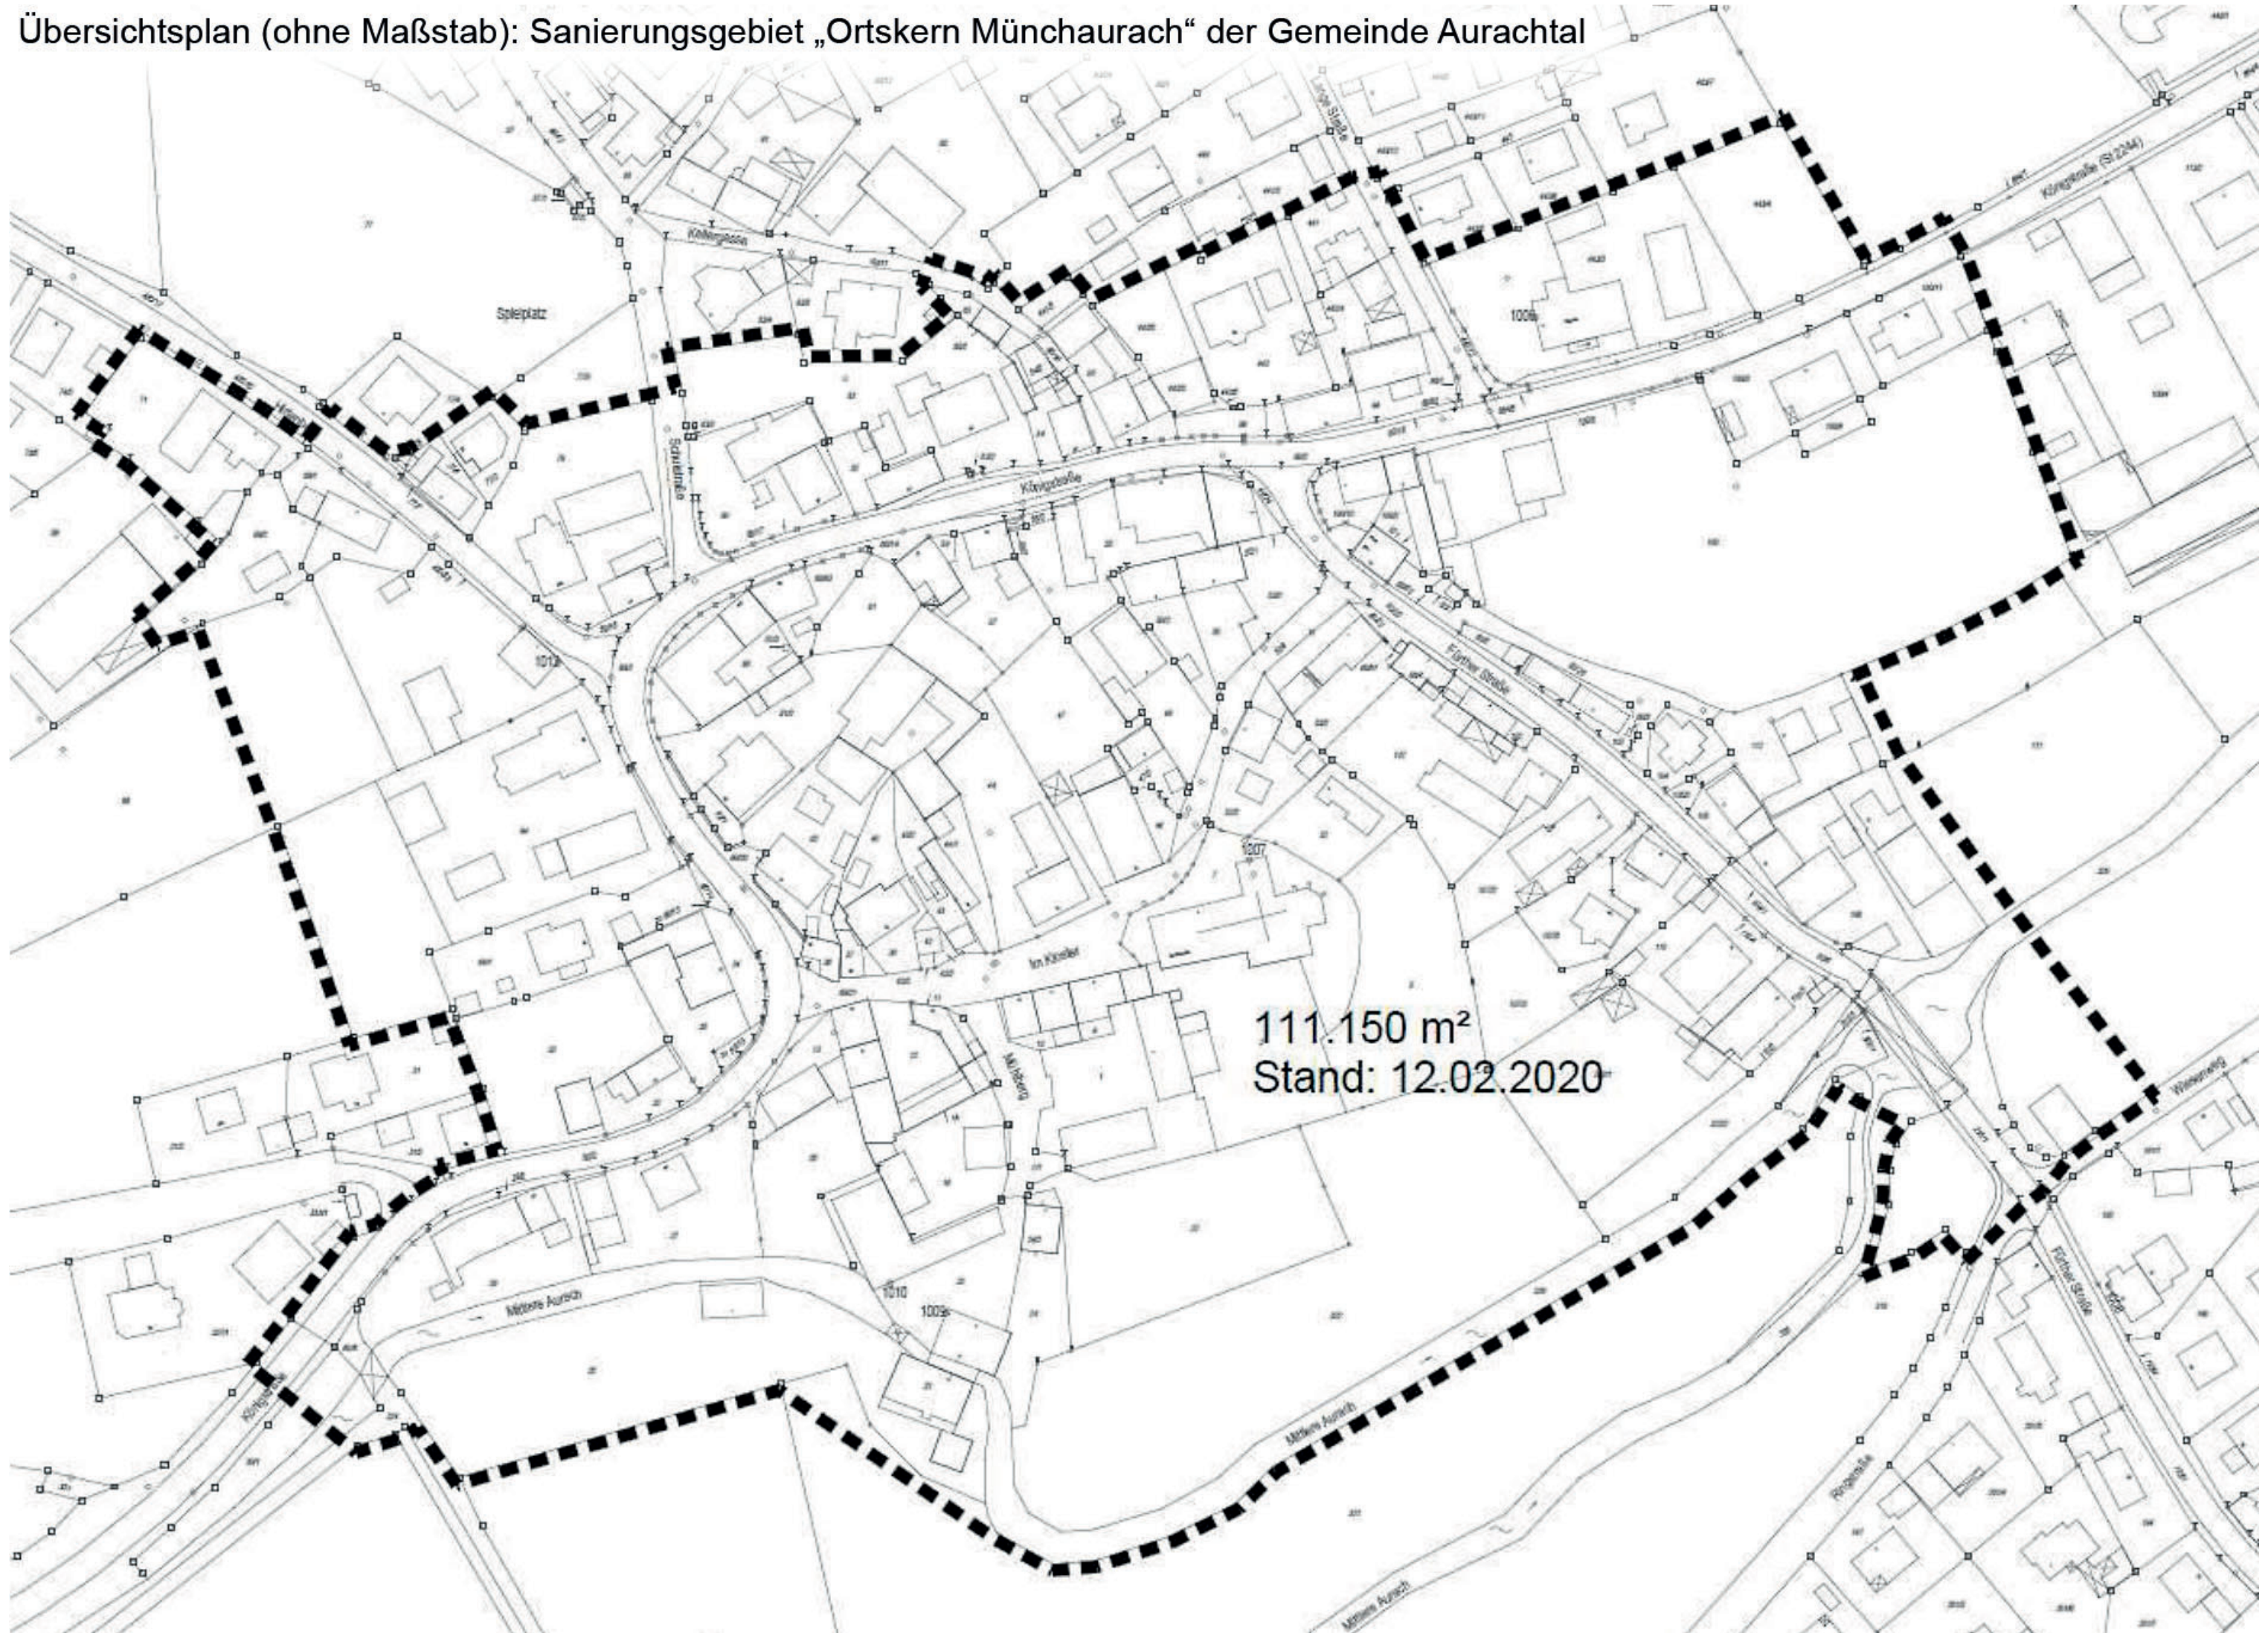

Übersichtsplan (ohne Maßstab): Sanierungsgebiet „Ortskern Münchaurach“ der Gemeinde Aurachtal

111.150 m²
Stand: 12.02.2020